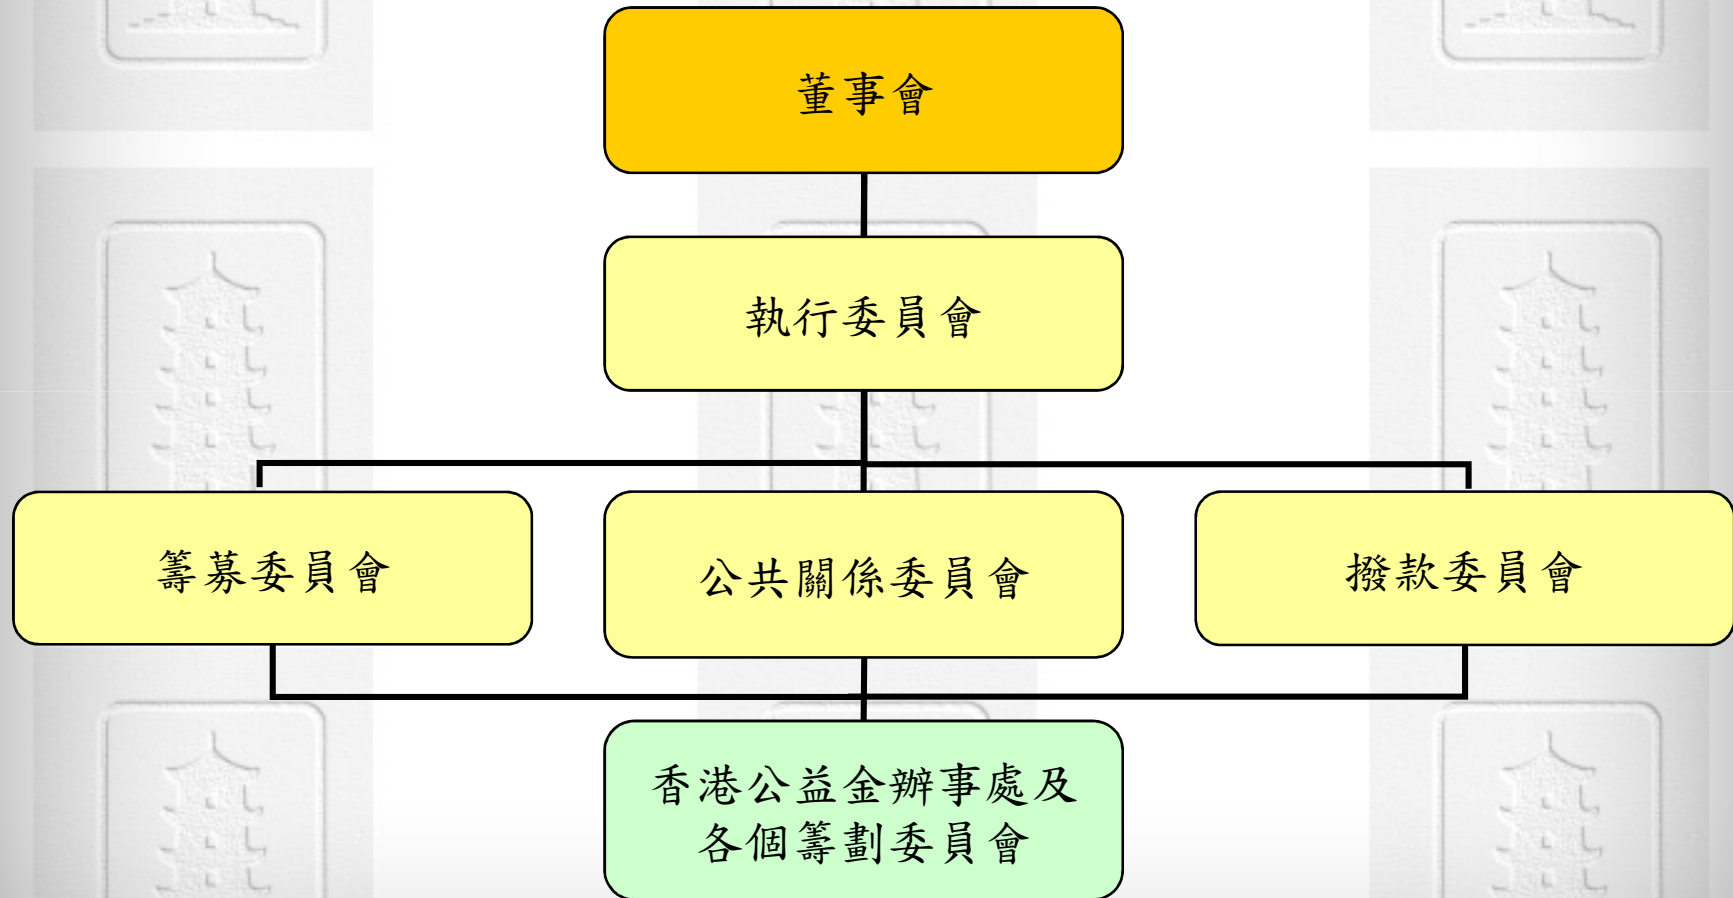

處理捐款箱程序

- 擺放於多人流的地點向公眾人士募捐
- 必須以安全為首
- 箱身有獨立編號以作監管
- 委託外判護衛公司負責押運及點算工作

- 公益金辦事處處理善款程序

- 分開職責，避免欺詐行為

- 所有現金捐款或現金點算，必須由兩個不同部門的同事互相監察下進行

- 凡捐款港幣一百元或以上，均會發出印有編號的正式收據

公益金架構圖

香港公益金
一分一毫 全撥公益